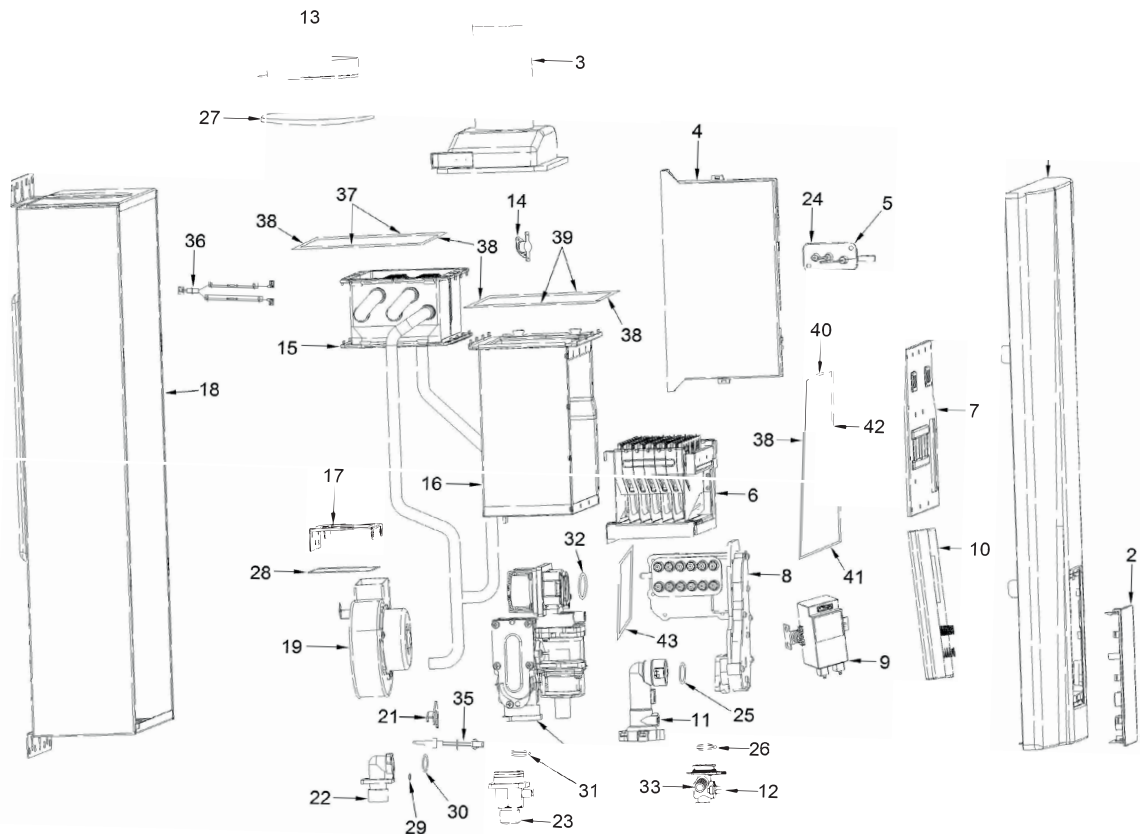

8112630 Mini BF12 ErP

POZOR: používejte pouze originální náhradní díly. Nedodržení výše uvedeného může ohrozit bezpečnost přístroje a vést k okamžité ztrátě záruky.

Pozice	Obj. číslo	Popis	K použití	Skupina ND
001	6329165	Plášť		
002	6329166	Zdobení talíř		
003	6329167	Sestava odvaděče tahu		
004	6329168	Osazení desky plošných spojů s krabicí		A
005	6329169	Souprava zapalovací elektrody		
006	6329170	Souprava hořáku		
007	6329171	Přední panel spalovací komory		
008	6329172	Sestava plynové trubice (G20)		
009	6329174	Součástka pulzního zapalování		A
010	6329490	Součástka displeje	EX 6329175	A
011	6329520	Součástka snímače průtoku vody	EX 6329176	A
012	6329177	Sestava přívodu vody		
013	6329178	Přípojka kouřovodu		
014	6329179	Bezpečnostní termostat 80°C		A
015	6329180	Sestava výměníku tepla		
016	6329580	Sestava spalovací komory	EX 6329181	
017	6329581	Motor ventilátoru s pevnou deskou	EX 6329182	
018	6329183	Spodní část skříně		
019	6329582	Sestava motoru ventilátoru	EX 6329184	
020	6329491	Souprava proporcionálního ventilu	EX 6329185	A
021	6329186	Výstupní potrubí vody z pevné desky		
022	6329187	Ústí výtoku vody		
023	6329188	Přívodní potrubí plynu		
024	6329583	Těsnění zapalovacího kolíku		
025	6329524	O-kroužek		A
026	6329525	O-kroužek		A
027	6329530	Těsnění kouře		A
028	6329529	Těsnění spoje		A
029	6329528	O-kroužek		A