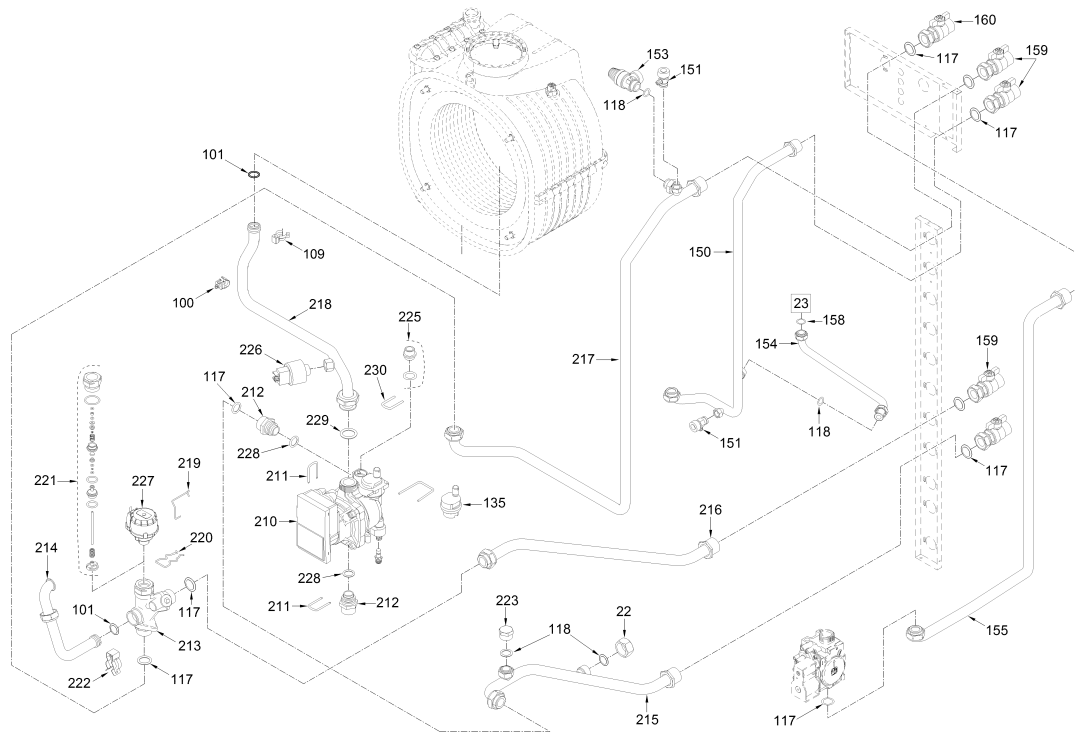

ATLANTIS HM 30 T ErP gruppo idraulico

ATLANTIS HM 30 T ErP ZONE

Pozice	Obj.číslo	Popis dílu
001	6261575	Spodní rám kotle
002	6267143	Levý/pravý spodní kryt
003	6267192	Vstup hydraulických připojení DIN
004	6267140	Uchycení potrubí
005	6267136	Boční rám kotle
006	6267134	Uchycení expanzní nádoby
007	6267135	Boční zadní kryt
008	6267144	Vzpěra
009	6267137	Uchycení boční výstupního potrubí
010	6267139	Zadní uchycení potrubí
011	6256737	Spodní vzpěra
012	6112330	Termostatický přechod
013	6267138	Přichytka ovládacího panelu
014	6250021	Spodní přichycení ovládacího panelu
015	6323601	Přední lakovaný panel
016	6323401	Levý přední lakovaný panel