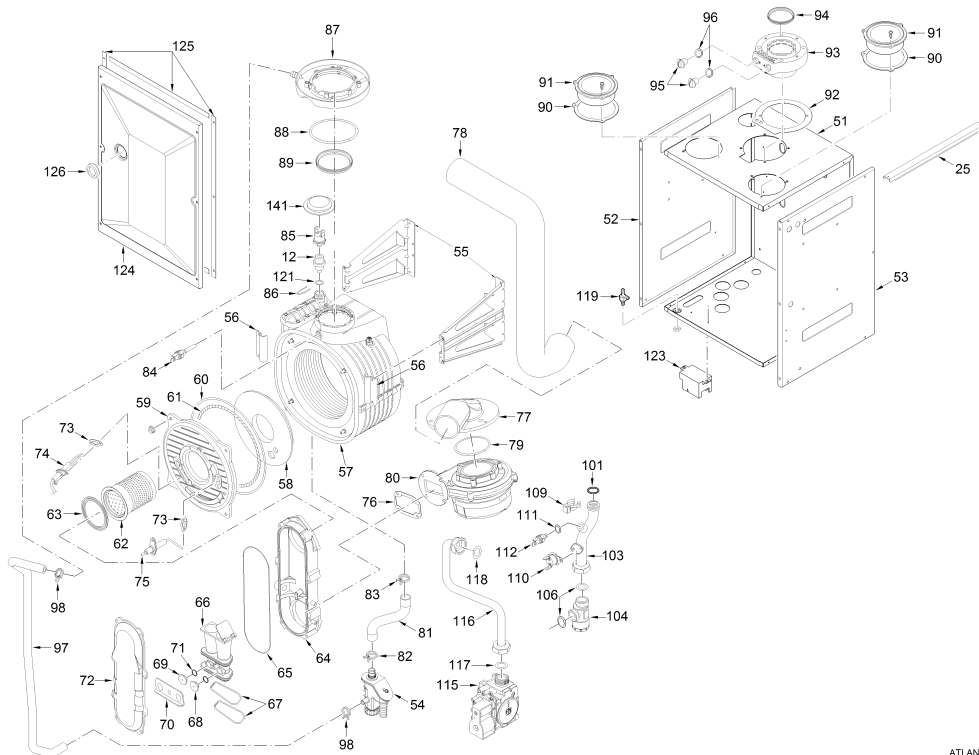

ATLANTIS HM 30 T EIP interno