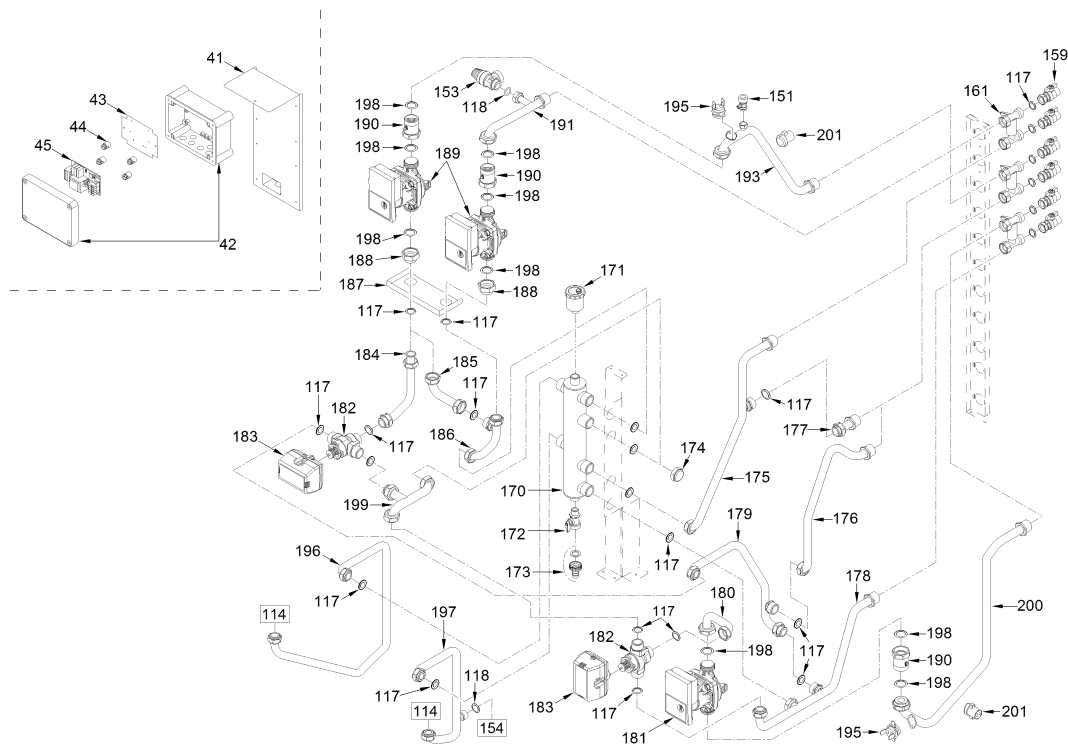

ATLANTIS HM 30 T ErP gruppo idraulico

ATLANTIS HM 30 T ErP ZONE

Pozice	Obj.číslo	Popis dílu
001	6261575	Spodní rám kotle
002	6267143	Levý/pravý spodní kryt
003	6267192	Vstup hydraulických připojení DIN
004	6267140	Uchycení potrubí
005	6267136	Boční rám kotle
006	6267134	Uchycení expanzní nádoby
007	6267135	Boční zadní kryt
008	6267144	Vzpěra
009	6267137	Uchycení boční výstupního potrubí
010	6267139	Zadní uchycení potrubí
011	6256737	Spodní vzpěra
012	6112330	Termostatický přechod
013	6267138	Přichytka ovládacího panelu
014	6250021	Spodní přichycení ovládacího panelu
015	6323601	Přední lakovaný panel
016	6323401	Levý přední lakovaný panel