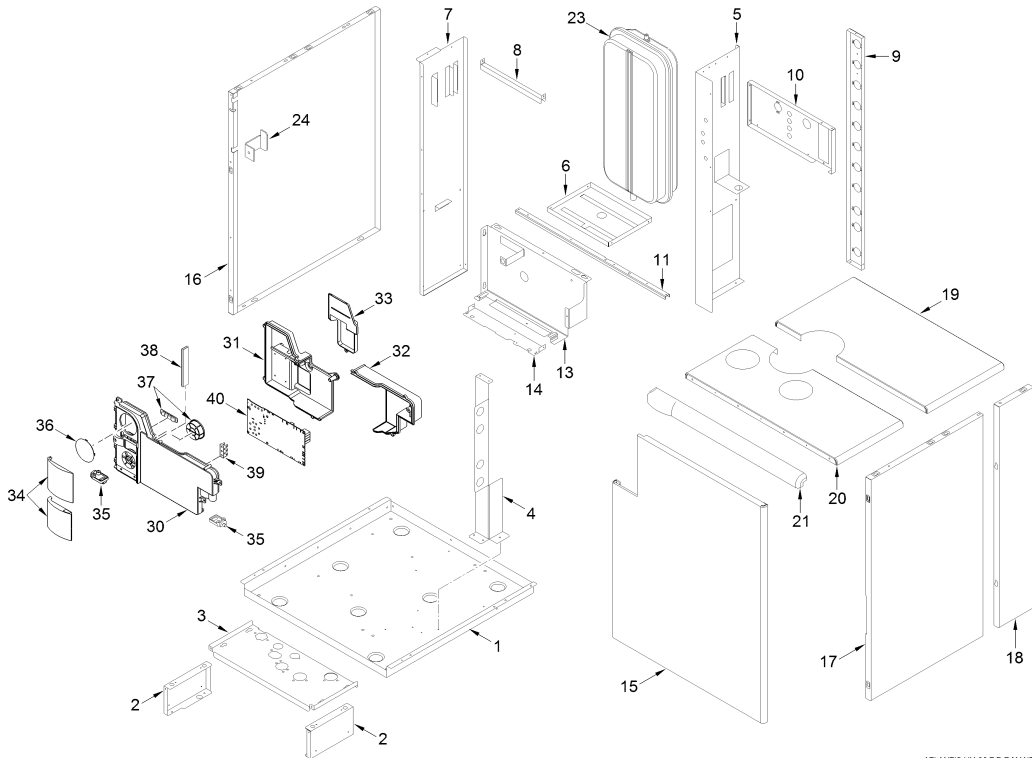

8111301 KONDENZAČNÍ KOTEL ATLANTIS HM 30T EIP

ATLANTIS HM 30 T EIP MANTELLO